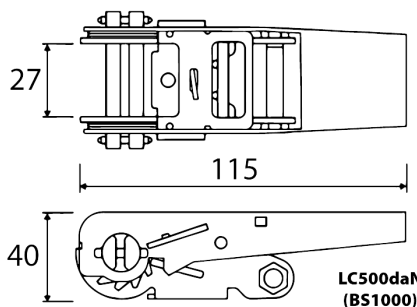

Ref. 0905003

**Roquete Con Cinta Sin Fin 25 MM 6 MT - FIELD**

**DESCRIPCIÓN:**

- Roquete con cinta sin fin de 25 mm x 6 m;

**CARACTERÍSTICAS:**

- Roquete con cinta 100% poliéster;

- 25 mm x 6 m;

- Sin fin;

**MARCA:** FIELD

**Normas:**

CE

EN 12195-2-2001

**Datos del Producto:**

<b>Tallas</b>	-
<b>Embalaje</b>	75 Unidade(s) por Cartão
<b>Material</b>	Poliéster
<b>Tipo</b>	Roquetes
<b>Versión Ficha técnica</b>	0905003.25032026/V4