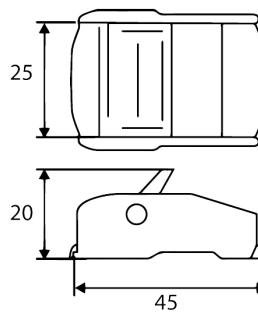

Datos del Producto:

Tallas

-

Embalaje

100 Unidad(es) por Cartão

Material

Poliéster

Tipo

Cintas

Versión Ficha técnica

0905004.02022025/V4