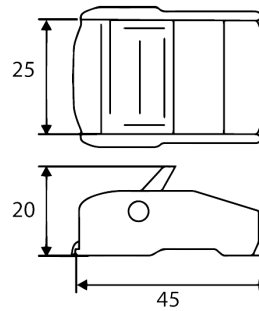

Ref. 0905004

Cinta Sin Fin De 25 MM Y 6 Metros Con Hebilla - FIELD

DESCRIPCIÓN:

- Cinta sin fin de 25 mm x 6 m con hebilla;

CARACTERÍSTICAS:

- Correa de poliéster;
- 25 mm x 6 m;
- Hebilla automática de zinc fundido;

MARCA: FIELD

Normas:

CE

EN 12195-2-2001

Datos del Producto:

| | |
|-----------------------|---------------------------|
| Tallas | - |
| Embalaje | 100 Unidad(es) por Cartão |
| Material | Poliéster |
| Tipo | Cintas |
| Versión Ficha técnica | 0905004.26062025/V4 |