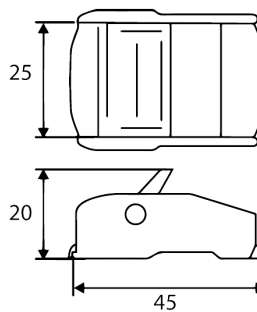

Datos del Producto:

Tallas

-

Embalaje

100 Unidade(s) por Cartão

Material

Poliéster

Tipo

Cintas

Versión Ficha técnica

0905004.25032026/V4