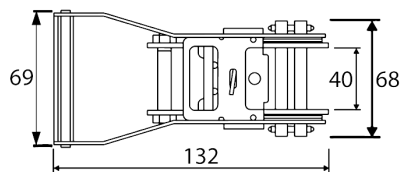

Ref. 0905005

Roquete Con Cinta De 35 MM Y Gancho Abierto De 6 Metros - FIELD

DESCRIPCIÓN:

- Roquete con correa de 35 mm x 6 m, gancho abierto;

CARACTERÍSTICAS:

- Roquete con correa 100% poliéster;

- 35 mm x 6 m;

- Gancho doble abierto;

MARCA: FIELD

Normas:

CE

EN 12195-2-2001

Datos del Producto:

Tallas	-
Embalaje	25 Unidad(s) por Cartão
Material	Poliéster
Tipo	Roquetes
Versión Ficha técnica	0905005.25032026/V4

**LC1000daN
(BS2000)**