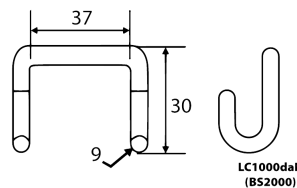

Ref. 0905005

Roquete Con Cinta De 35 Mm Y Gancho Abierto De 6 Metros - FIELD

DESCRIPCIÓN:

- Roquete con correa de 35 mm x 6 m, gancho abierto;

CARACTERÍSTICAS:

- Roquete con correa 100% poliéster;

- 35 mm x 6 m;

- Gancho doble abierto;

MARCA: FIELD

Normas:

CE

EN 12195-2-2001

Datos del Producto:

Tallas	-
Embalaje	25 Unidad(es) por Cartão
Material	Poliéster
Tipo	Roquetes
Versión Ficha técnica	0905005.02022025/V4

**LC1000daN
(B52000)**