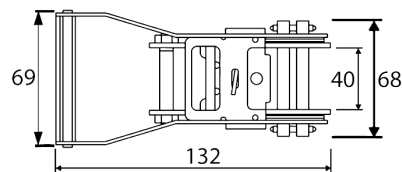

Ref. 0905005

Roquete Con Cinta De 35 Mm Y Gancho Abierto De 6 Metros - FIELD

DESCRIPCIÓN:

- Roquete con correa de 35 mm x 6 m, gancho abierto;

CARACTERÍSTICAS:

- Roquete con correa 100% poliéster;

- 35 mm x 6 m;

- Gancho doble abierto;

MARCA: FIELD

Normas:

CE

EN 12195-2-2001

Datos del Producto:

Tallas	-
Embalaje	25 Unidad(es) por Cartão
Material	Poliéster
Tipo	Roquetes
Versión Ficha técnica	0905005.02022025/V4

**LC1000daN
(B52000)**