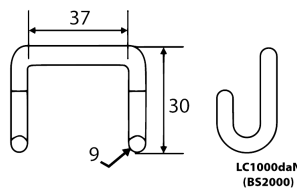

Ref. 0905005

Roquete Con Cinta De 35 MM Y Gancho Abierto De 6 Metros - FIELD

DESCRIPCIÓN:

- Roquete con correa de 35 mm x 6 m, gancho abierto;

CARACTERÍSTICAS:

- Roquete con correa 100% poliéster;

- 35 mm x 6 m;

- Gancho doble abierto;

MARCA: FIELD

Normas:

CE

EN 12195-2-2001

Datos del Producto:

Tallas	-
Embalaje	25 Unidad(s) por Cartão
Material	Poliéster
Tipo	Roquetes
Versión Ficha técnica	0905005.25032026/V4

**LC1000daN
(BS2000)**