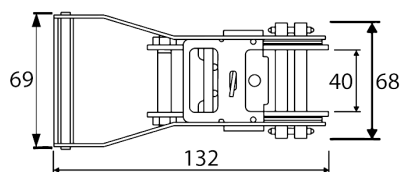

Ref. 0905006

Roquete Con Cinta De 35 Mm Y 6 Metros Con Gancho Cerrado - FIELD

DESCRIPCIÓN:

- Roquete con cinta de 35 mm x 6 m, gancho cerrado;

CARACTERÍSTICAS:

- Roquete con cinta 100% poliéster;

- 35 mm x 6 m;

- Gancho doble cerrado;

MARCA: FIELD

Normas:

CE

EN 12195-2-2001

Datos del Producto:

Tallas	-
Embalaje	25 Unidad(s) por Cartão
Material	Poliéster
Tipo	Roquetes
Versión Ficha técnica	0905006.02022025/V4

**LC1000daN
(BS2000)**