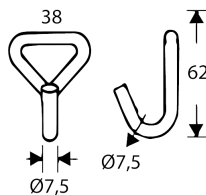

Ref. 0905006

Roquete Con Cinta De 35 MM Y 6 Metros Con Gancho Cerrado - FIELD

DESCRIPCIÓN:

- Roquete con cinta de 35 mm x 6 m, gancho cerrado;

CARACTERÍSTICAS:

- Roquete con cinta 100% poliéster;

- 35 mm x 6 m;

- Gancho doble cerrado;

MARCA: FIELD

Normas:

CE

EN 12195-2-2001

Datos del Producto:

Tallas	-
Embalaje	25 Unidad(s) por Cartão
Material	Poliéster
Tipo	Roquetes
Versión Ficha técnica	0905006.25032026/V4

LC1000daN
(BS2000)