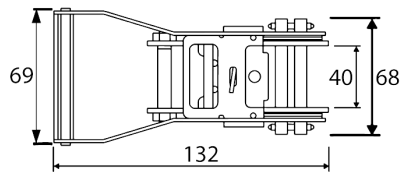

Ref. 0905006

Roquete Con Cinta De 35 MM Y 6 Metros Con Gancho Cerrado - FIELD

DESCRIPCIÓN:

- Roquete con cinta de 35 mm x 6 m, gancho cerrado;

CARACTERÍSTICAS:

- Roquete con cinta 100% poliéster;

- 35 mm x 6 m;

- Gancho doble cerrado;

MARCA: FIELD

Normas:

CE

EN 12195-2-2001

Datos del Producto:

Tallas	-
Embalaje	25 Unidad(s) por Cartão
Material	Poliéster
Tipo	Roquetes
Versión Ficha técnica	0905006.25032026/V4

LC1000daN
(BS2000)