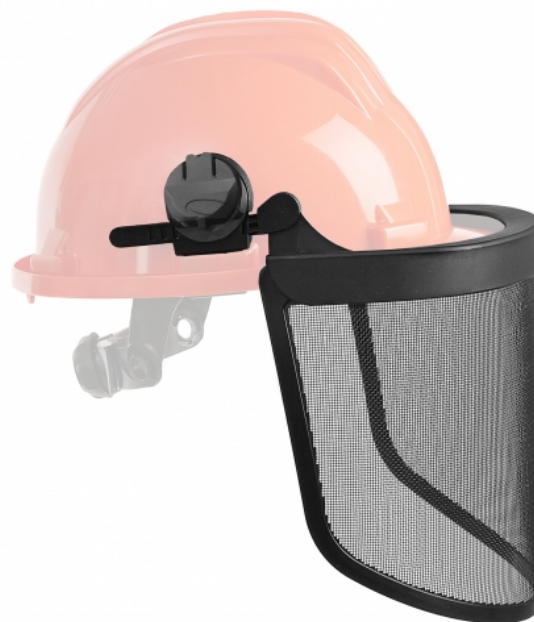

Ref. 0205011

Visera De Malla Metálica Para Casco - CLIMAX

DESCRIPCIÓN:

- Visera de malla metálica;

CARACTERÍSTICAS:

- Borde de plástico negro;
- Espesor de 0,3 mm;
- 380 x 208 mm;
- Resistencia mecánica: F;
- Perfil plegable para levantar la visera y colocarla en una posición más cómoda;
- Incluye adaptadores para casco;
- Recomendado para los modelos de cascos: 0201001, 0201002, 0201003, 0201004;

MARCA: CLIMAX

Normas:

EN 1731

EN 397

Datos del Producto:

Material del arnés	Rede metálica
Puntos de fijación	-
Banda de sudoración	-
Embalaje	50 Unidade(s) por Cartão
Material	Rede Metálica
Modelo	436MALLA
Tipo	Viseiras
Ventilado	-
Configuración	-
Color	Preto
Peso	-
Versión Ficha técnica	0205011.26032026/V4